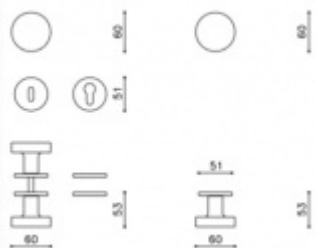

1ks samostatné dveřní koule pevné s rozetou

na poptání i pár koulí otočných

materiál mosaz

Vaše cena bez DPH

2 840 Kč

Vaše cena s DPH

3 436,4 Kč

Zobrazit produkt