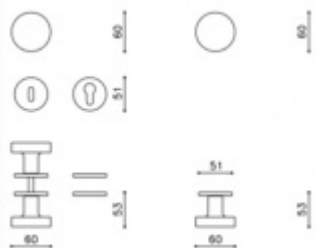

1ks samostatné dveřní koule pevné s rozetou

na poptání i pár koulí otočných

materiál mosaz

Vaše cena bez DPH

134,77 €

Vaše cena s DPH

163,07 €

Zobrazit produkt