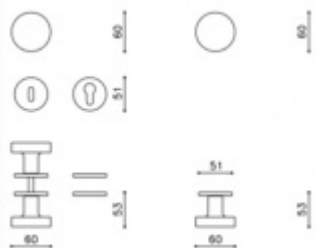

1ks samostatné dveřní koule pevné s rozetou

na poptání i pár koulí otočných

materiál mosaz

Vaše cena bez DPH

3 167 Kč

Vaše cena s DPH

3 832,07 Kč

Zobrazit produkt