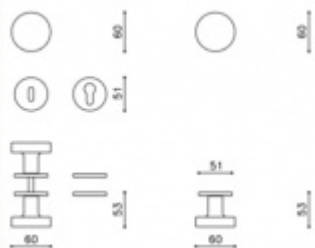

## Dveřní koule Olivari Link nízká rozeta

**OLIVARI** 

Design: Piero Lissoni

1ks samostatné dveřní koule pevné s rozetou

na poptání i pár koulí otočných

materiál mosaz