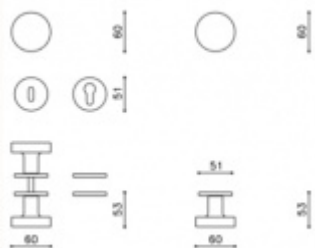

Produktový list

platný k 22. 7. 2024

luxusnikovani.cz
DELIVERED BY EFB

Dveřní koule Olivari Link nízká rozeta

OLIVARI 

Design: Piero Lissoni

1ks samostatné dveřní koule pevné s rozetou

na poptání i pár koulí otočných