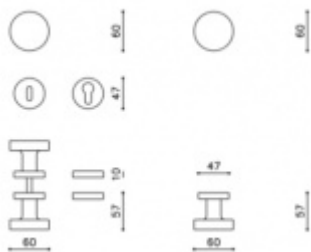

## Dveřní koule Olivari Link Superfinish nikel satín

**OLIVARI** 

ID produktu: 18765

PLU: S200RFNS

Design: Piero Lissoni

1ks samostatné dveřní koule pevné s rozetou

na poptání i pár koulí otočných

materiál mosaz