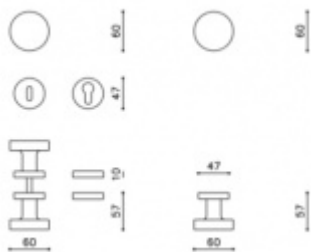

1ks samostatné dveřní koule pevné s rozetou

na poptání i pár koulí otočných

materiál mosaz

Vaše cena bez DPH

Vaše cena s DPH

2 664 Kč

3 223,44 Kč

Zobrazit produkt