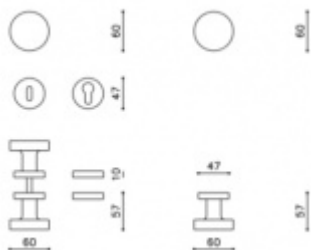

1ks samostatné dveřní koule pevné s rozetou

na poptání i pár koulí otočných

materiál mosaz

Vaše cena bez DPH

Vaše cena s DPH

2 023 Kč

2 447,83 Kč

Zobrazit produkt