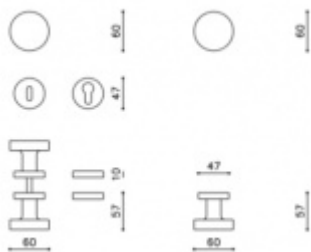

Produktový list

platný k 3. 7. 2024

luxusnikovani.cz
DELIVERED BY EFB

Dveřní koule Olivari Link

OLIVARI ↗

Design: Piero Lissoni

1ks samostatné dveřní koule pevné s rozetou
na poptání i pár koulí otočných

materiál mosaz