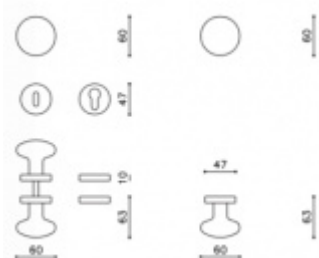

Produktový list

platný k 22. 7. 2024

luxusnikovani.cz
DELIVERED BY EFB

Dveřní koule Olivari Edison 60

OLIVARI

Design: Sergio Mazza, Giuliana Gramigna

1ks samostatné dveřní koule pevné s rozetou
na poptání i pár koulí otočných

materiál mosaz

Chrom leštěný

[Dveřní koule Olivari Edison 60](#)
[Chrom leštěný](#)

DETAIL

Termín bude prověřen u dodavatele **1 825 Kč bez DPH**
2 208,25 Kč s DPH

Chrom matný

[Dveřní koule Olivari Edison 60](#)
[Chrom matný](#)

DETAIL

Termín bude prověřen u dodavatele **2 070 Kč bez DPH**
2 504,7 Kč s DPH

Superfinish antracit satin

[Dveřní koule Olivari Edison 60](#)
[Superfinish antracit satin](#)

DETAIL

Termín bude prověřen u dodavatele **2 679 Kč bez DPH**
3 241,59 Kč s DPH

Superfinish bronz satin

[Dveřní koule Olivari Edison 60](#)
[Superfinish bronz satin](#)

DETAIL

Termín bude prověřen u dodavatele **2 800 Kč bez DPH**
3 388 Kč s DPH

Superfinish měď satin

[Dveřní koule Olivari Edison 60](#)
[Superfinish měď satin](#)

DETAIL

Termín bude prověřen u dodavatele **2 800 Kč bez DPH**
3 388 Kč s DPH

Superfinish nerez satin