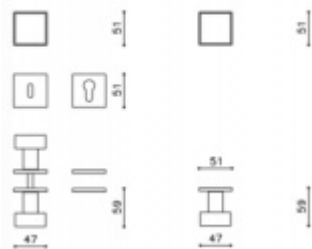

Vaše cena bez DPH

4 124 Kč

Vaše cena s DPH

4 990,04 Kč

Zobrazit produkt