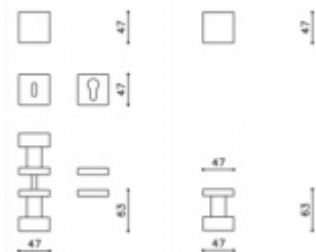

Produktový list

platný k 4. 11. 2024

luxusnikovani.cz
DELIVERED BY EFB

Dveřní koule Olivari Diana

OLIVARI

Design: Studio Olivari

1ks samostatné dveřní koule pevné s rozetou
na poptání i pár koulí otočných

materiál mosaz