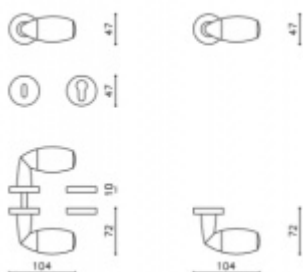

1ks samostatné dveřní koule pevné s rozetou

materiál mosaz

Vaše cena bez DPH

110,17 €

Vaše cena s DPH

133,31 €

Zobrazit produkt

PODOBNÉ PRODUKTY