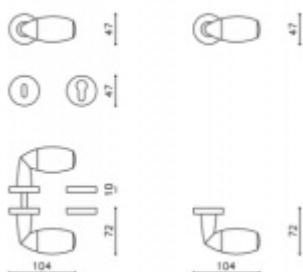

## Dveřní koule Olivari Sector samostatná Superfinish zlatý leštěný / satin

**OLIVARI** 

ID produktu: 18721

PLU: S186RDFZT

Design: Penta Associati

1ks samostatné dveřní koule pevné s rozetou

materiál mosaz

**Vaše cena bez DPH**