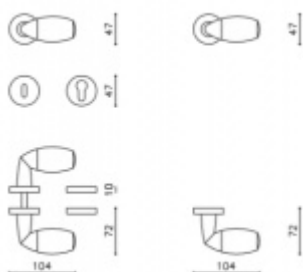

## Dveřní koule Olivari Sector samostatná Chrom leštěný / chrom matný

**OLIVARI** 

ID produktu: 18720

PLU: S186RDFCA

Design: Penta Associati

1ks samostatné dveřní koule pevné s rozetou

materiál mosaz

**Vaše cena bez DPH**