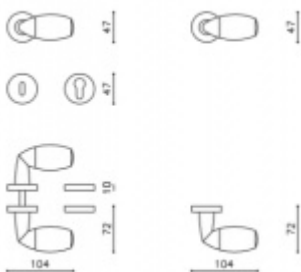

## Dveřní koule Olivari Sector samostatná

**OLIVARI** 

Design: Penta Associati

1ks samostatné dveřní koule pevné s rozetou

materiál mosaz