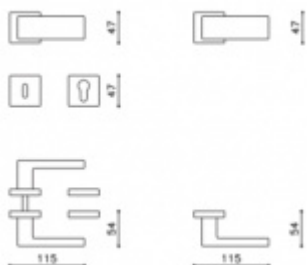

1ks samostatné dveřní koule pevné s rozetou

materiál mosaz

Vaše cena bez DPH

116,68 €

Vaše cena s DPH

141,18 €

Zobrazit produkt

PODOBNÉ PRODUKTY