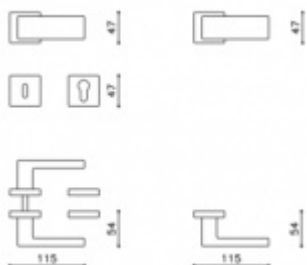

1ks samostatné dveřní koule pevné s rozetou

materiál mosaz

Vaše cena bez DPH

103,14 €

Vaše cena s DPH

124,8 €

Zobrazit produkt

PODOBNÉ PRODUKTY