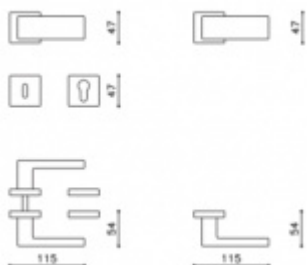

1ks samostatné dveřní koule pevné s rozetou

materiál mosaz

Vaše cena bez DPH

122,16 €

Vaše cena s DPH

147,82 €

Zobrazit produkt

PODOBNÉ PRODUKTY