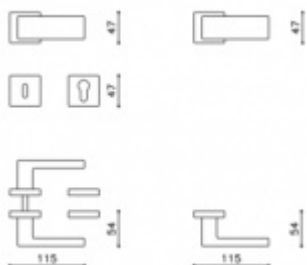

1ks samostatné dveřní koule pevné s rozetou

materiál mosaz

Vaše cena bez DPH

2 993 Kč

Vaše cena s DPH

3 621,53 Kč

Zobrazit produkt

PODOBNÉ PRODUKTY