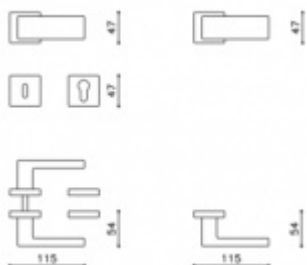

1ks samostatné dveřní koule pevné s rozetou

materiál mosaz

Vaše cena bez DPH

106,26 €

Vaše cena s DPH

128,57 €

Zobrazit produkt

PODOBNÉ PRODUKTY