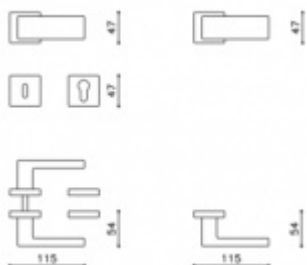

1ks samostatné dveřní koule pevné s rozetou

materiál mosaz

Vaše cena bez DPH

Vaše cena s DPH

2 497 Kč

3 021,37 Kč

Zobrazit produkt

PODOBNÉ PRODUKTY