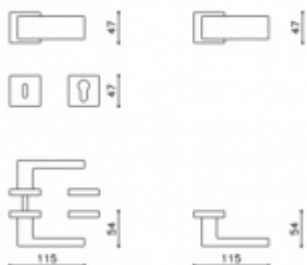

1ks samostatné dveřní koule pevné s rozetou

materiál mosaz

Vaše cena bez DPH

132,85 €

Vaše cena s DPH

160,75 €

Zobrazit produkt

PODOBNÉ PRODUKTY