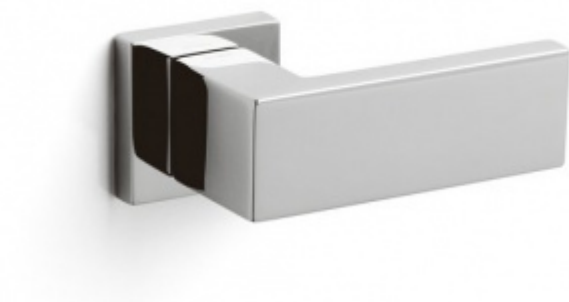

Produktový list

platný k 2. 10. 2024

luxusnikovani.cz
DELIVERED BY EFB

Dveřní koule Olivari Planet Q samostatná Superfinish nerez satín

OLIVARI 

ID produktu: 18714

PLU: S203RDFIS

Design: Studio Olivari

1ks samostatné dveřní koule pevné s rozetou

materiál mosaz

Vaše cena bez DPH

132,85 €

Vaše cena s DPH

160,75 €

Zobrazit produkt

PODOBNÉ PRODUKTY

Dveřní madlo Olivari PLANET Q Bicolor

OLIVARI

OD 137,15 €

Termín bude prověřen u
dodavatele

Dveřní madlo Olivari PLANET Bicolor

OLIVARI

OD 96,38 €

Termín bude prověřen u
dodavatele