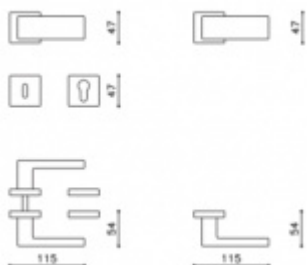

1ks samostatné dveřní koule pevné s rozetou

materiál mosaz

Vaše cena bez DPH

Vaše cena s DPH

3 122 Kč

3 777,62 Kč

Zobrazit produkt

PODOBNÉ PRODUKTY