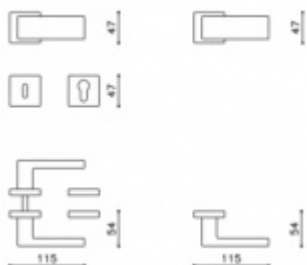

Produktový list

platný k 3. 11. 2024

luxusnikovani.cz
DELIVERED BY EFB

Dveřní koule Olivari Planet Q samostatná

OLIVARI

Design: Studio Olivari

1ks samostatné dveřní koule pevné s rozetou

materiál mosaz