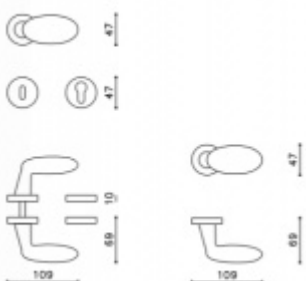

Produktový list

platný k 3. 11. 2024

luxusnikovani.cz
DELIVERED BY EFB

Dveřní koule Olivari Blindo

OLIVARI

Design: Penta Associati

1ks samostatné dveřní koule pevné s rozetou
na poptání i pár koulí otočných

materiál mosaz

Chrom leštěný

[Dveřní koule Olivari Blindo](#)
[Chrom leštěný](#)

DETAIL

Termín bude prověřen u dodavatele

2 088 Kč bez DPH
2 526,48 Kč s DPH

Chrom matný

[Dveřní koule Olivari Blindo](#)
[Chrom matný](#)

DETAIL

Termín bude prověřen u dodavatele

2 343 Kč bez DPH
2 835,03 Kč s DPH

Superfinish antracit satin

[Dveřní koule Olivari Blindo](#)
[Superfinish antracit satin](#)

DETAIL

Termín bude prověřen u dodavatele

3 368 Kč bez DPH
4 075,28 Kč s DPH

Superfinish bronz satin

[Dveřní koule Olivari Blindo](#)
[Superfinish bronz satin](#)

DETAIL

Termín bude prověřen u dodavatele

3 549 Kč bez DPH
4 294,29 Kč s DPH

Superfinish měď satin

[Dveřní koule Olivari Blindo](#)
[Superfinish měď satin](#)

DETAIL

Termín bude prověřen u dodavatele

3 549 Kč bez DPH
4 294,29 Kč s DPH

Superfinish nerez satin