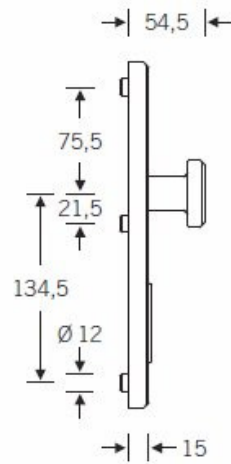

TECHNICKÉ DETAILY

Provedení se štítkem