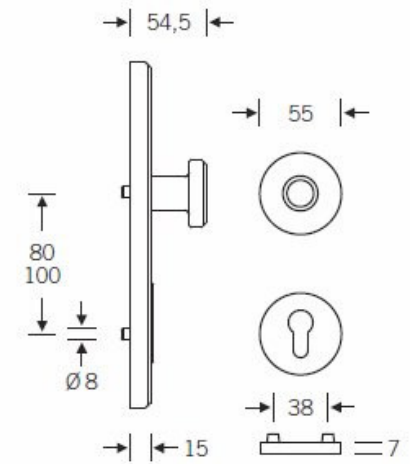

Provedení se štítkem

Provedení s rozetami