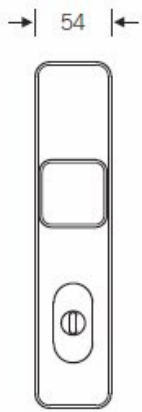

TECHNICKÉ DETAILY

Provedení se štítkem