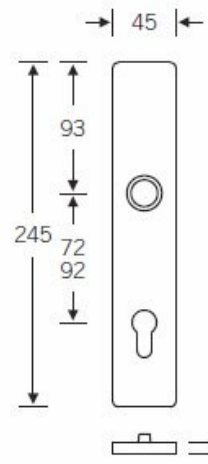

TECHNICKÉ DETAILY

Provedení se štítkem