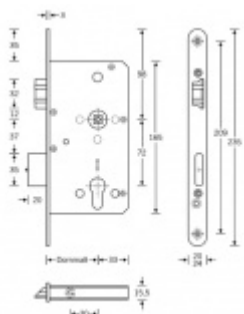

Funkce APE: Z venkovní strany lze odemknout pouze klíčem, z únikové strany lze odemknout klíčem i pouhým stiskem dveřní kliky.

Rozteč 72 mm

Ořech poniklovaný 9 mm

Možnosti provedení:

Otevírání: pravé / levé

Backset: 55, 60, 65, 80 mm

Čelo zámku nerez, délka 235, šířka: 20, 24 mm

Střelka a ořech ze slitiny Siliziumtombak. Střelka je opatřena polyamidovou aplikací pro tlumení nárazů

Tělo zámku pozinkované, uzavřené