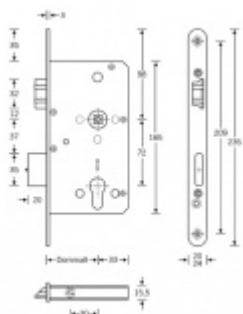

Zámek s panikovou funkcí je určen pro osazení dveří z jedné strany pevnou koulí nebo madlem a z druhé strany klikou.

Vložku zámku lze ovládat klíčem z obou stran.

Funkce APE: Z venkovní strany lze odemknout pouze klíčem, z únikové strany lze odemknout klíčem i pouhým stiskem dveřní kliky.

Rozteč 72 mm

Ořech poniklovaný 9 mm

Možnosti provedení:

Otevírání: pravé / levé

Backset: 55, 60, 65, 80 mm

Čelo zámku nerez, délka 235, šířka: 20, 24 mm

Střelka a ořech ze slitiny Siliziumtombak. Střelka je opatřena polyamidovou aplikací pro tlumení nárazů

Tělo zámku pozinkované, uzavřené

Upozornění: V panikových zámcích mohou být použity běžně dostupné cylindrické vložky. Nikdy však nesmí zůstat klíč ve vložce, jestliže je uzamčeno.

Panikový zámek může klíč ve vložce zlomit při otevření klikou!

Tento model je vyráběn vždy na individuální zákaznickou objednávku podle specifikace rozměru. Platí tedy ustanovení § 1837 NOZ.

Vaše cena bez DPH

282,34 €

Vaše cena s DPH

341,63 €

Zobrazit produkt

PŘÍSLUŠENSTVÍ