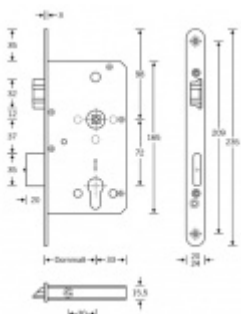

Zámek s panikovou funkcí je určen pro osazení dveří z jedné strany pevnou koulí nebo madlem a z druhé strany klikou.

Vložku zámku lze ovládat klíčem z obou stran.

Funkce APE: Z venkovní strany lze odemknout pouze klíčem, z únikové strany lze odemknout klíčem i pouhým stiskem dveřní kliky.

Rozteč 72 mm

Ořech poniklovaný 9 mm

Možnosti provedení:

Otevírání: pravé / levé

Backset: 55, 60, 65, 80 mm

Čelo zámku nerez, délka 235, šířka: 20, 24 mm

Střelka a ořech ze slitiny Siliziumtombak. Střelka je opatřena polyamidovou aplikací pro tlumení nárazů

Tělo zámku pozinkované, uzavřené

Upozornění: V panikových zámcích mohou být použity běžně dostupné cylindrické vložky. Nikdy však nesmí zůstat klíč ve vložce, jestliže je uzamčeno.

Panikový zámek může klíč ve vložce zlomit při otevření klikou!

Tento model je vyráběn vždy na individuální zákaznickou objednávku podle specifikace rozměru. Platí tedy ustanovení § 1837 NOZ.

Vaše cena bez DPH

6 635 Kč

Vaše cena s DPH

8 028,35 Kč

Zobrazit produkt

PŘÍSLUŠENSTVÍ