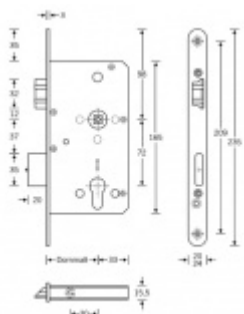

Zámek s panikovou funkcí je určen pro osazení dveří z jedné strany pevnou koulí nebo madlem a z druhé strany klikou.

Vložku zámku lze ovládat klíčem z obou stran.

Funkce APE: Z venkovní strany lze odemknout pouze klíčem, z únikové strany lze odemknout klíčem i pouhým stiskem dveřní kliky.

Rozteč 72 mm

Ořech poniklovaný 9 mm

Možnosti provedení:

Otevírání: pravé / levé

Backset: 55, 60, 65, 80 mm

Čelo zámku nerez, délka 235, šířka: 20, 24 mm

Střelka a ořech ze slitiny Siliziumtombak. Střelka je opatřena polyamidovou aplikací pro tlumení nárazů

Tělo zámku pozinkované, uzavřené

Upozornění: V panikových zámcích mohou být použity běžně dostupné cylindrické vložky. Nikdy však nesmí zůstat klíč ve vložce, jestliže je uzamčeno.

Panikový zámek může klíč ve vložce zlomit při otevření klikou!

Tento model je vyráběn vždy na individuální zákaznickou objednávku podle specifikace rozměru. Platí tedy ustanovení § 1837 NOZ.

Vaše cena bez DPH

289,11 €

Vaše cena s DPH

349,82 €

Zobrazit produkt

PŘÍSLUŠENSTVÍ