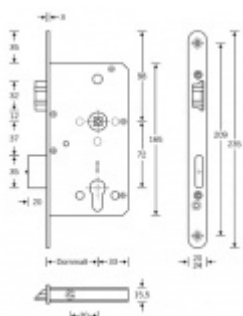

Zámek s panikovou funkcí je určen pro osazení dveří z jedné strany pevnou koulí nebo madlem a z druhé strany klikou.

Vložku zámku lze ovládat klíčem z obou stran.

Funkce APE: Z venkovní strany lze odemknout pouze klíčem, z únikové strany lze odemknout klíčem i pouhým stiskem dveřní kliky.

Rozteč 72 mm

Ořech poniklovaný 9 mm

Možnosti provedení:

Otevírání: pravé / levé

Backset: 55, 60, 65, 80 mm

Čelo zámku nerez, délka 235, šířka: 20, 24 mm

Střelka a ořech ze slitiny Siliziumtombak. Střelka je opatřena polyamidovou aplikací pro tlumení nárazů

Tělo zámku pozinkované, uzavřené

Upozornění: V panikových zámcích mohou být použity běžně dostupné cylindrické vložky. Nikdy však nesmí zůstat klíč ve vložce, jestliže je uzamčeno.

Panikový zámek může klíč ve vložce zlomit při otevření klikou!

Tento model je vyráběn vždy na individuální zákaznickou objednávku podle specifikace rozměru. Platí tedy ustanovení § 1837 NOZ.

Vaše cena bez DPH

255,28 €

Vaše cena s DPH

308,88 €

Zobrazit produkt

PŘÍSLUŠENSTVÍ