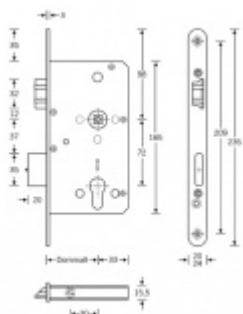

Zámek s panikovou funkcí je určen pro osazení dveří z jedné strany pevnou koulí nebo madlem a z druhé strany klikou.

Vložku zámku lze ovládat klíčem z obou stran.

Funkce APE: Z venkovní strany lze odemknout pouze klíčem, z únikové strany lze odemknout klíčem i pouhým stiskem dveřní kličky.

Rozteč 72 mm

Ořech poniklovaný 9 mm

Možnosti provedení:

Otevírání: pravé / levé

Backset: 55, 60, 65, 80 mm

Čelo zámku nerez, délka 235, šířka: 20, 24 mm

Střelka a ořech ze slitiny Siliziumtombak. Střelka je opatřena polyamidovou aplikací pro tlumení nárazů

Tělo zámku pozinkované, uzavřené

Upozornění: V panikových zámcích mohou být použity běžně dostupné cylindrické vložky. Nikdy však nesmí zůstat klíč ve vložce, jestliže je uzamčeno.

Panikový zámek může klíč ve vložce zlomit při otevření klikou!

Tento model je vyráběn vždy na individuální zákaznickou objednávku podle specifikace rozměru. Platí tedy ustanovení § 1837 NOZ.

Vaše cena bez DPH

6 794 Kč

Vaše cena s DPH

8 220,74 Kč

Zobrazit produkt

PŘÍSLUŠENSTVÍ