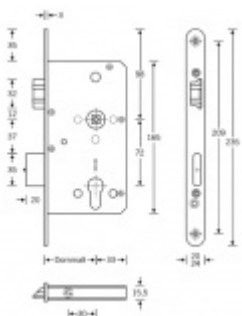

**Funkce APE:** Z venkovní strany lze odemknout pouze klíčem, z únikové strany lze odemknout klíčem i pouhým stiskem dveřní kliky.

**Rozteč 72 mm**

**Ořech poniklovaný 9 mm**

**Možnosti provedení:**

**Otevírání:** pravé / levé

**Backset:** 55, 60, 65, 80 mm

**Čelo zámku** nerez, délka 235, šířka: 20, 24 mm

Střelka a ořech ze slitiny Siliziumtombak. Střelka je opatřena polyamidovou aplikací pro tlumení nárazů

Tělo zámku pozinkované, uzavřené

**Tento model je vyráběn vždy na individuální zákaznickou objednávku podle specifikace rozměru. Platí tedy ustanovení § 1837 NOZ.**

**Vaše cena bez DPH**

**282,34 €**

Vaše cena s DPH

341,63 €

Zobrazit produkt