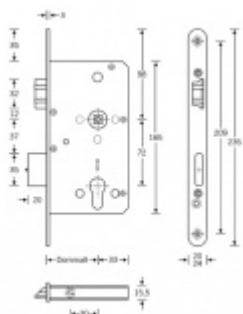

Zámek s panikovou funkcí je určen pro osazení dveří z jedné strany pevnou koulí nebo madlem a z druhé strany klikou.

Vložku zámku lze ovládat klíčem z obou stran.

Funkce APE: Z venkovní strany lze odemknout pouze klíčem, z únikové strany lze odemknout klíčem i pouhým stiskem dveřní kliky.

Rozteč 72 mm

Ořech poniklovaný 9 mm

Možnosti provedení:

Otevírání: pravé / levé

Backset: 55, 60, 65, 80 mm

Čelo zámku nerez, délka 235, šířka: 20, 24 mm

Střelka a ořech ze slitiny Siliziumtombak. Střelka je opatřena polyamidovou aplikací pro tlumení nárazů

Tělo zámku pozinkované, uzavřené

Upozornění: V panikových zámcích mohou být použity běžně dostupné cylindrické vložky. Nikdy však nesmí zůstat klíč ve vložce, jestliže je uzamčeno.

Panikový zámek může klíč ve vložce zlomit při otevření klikou!

Tento model je vyráběn vždy na individuální zákaznickou objednávku podle specifikace rozměru. Platí tedy ustanovení § 1837 NOZ.

Vaše cena bez DPH

6 635 Kč

Vaše cena s DPH

8 028,35 Kč

Zobrazit produkt

PŘÍSLUŠENSTVÍ