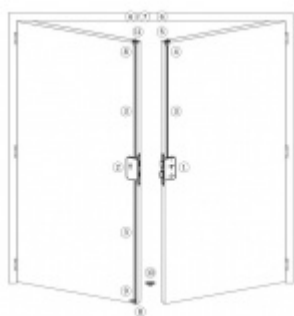

Panikový zámek pro dvoukřídlové dveře SSF Serie FH 62 APE OV pro táhlo, klika/koule Pravé provedení, 80 mm, 24 mm

ID produktu: 18405

Panikový zámek pro dveře vyráběný na zakázku dle potřeby zákazníka

Zámek je vhodný pro aktivní dvoukřídlové dveře kdy požadujeme aby se otevřela obě křídla dveří najednou po stisknutí jedné kliky nebo hrazdy.

Zámek s panikovou funkcí je určen pro osazení dveří z jedné strany pevnou koulí nebo madlem a z druhé strany klikou.

Vložku zámku lze ovládat klíčem z obou stran.

Funkce APE: Z venkovní strany lze odemknout pouze klíčem, z únikové strany lze odemknout klíčem i pouhým stiskem dveřní kliky.

Rozteč 72 mm

Ořech poniklovaný 9 mm

Možnosti provedení:

Otevírání: pravé / levé

Backset: 55, 60, 65, 80 mm

Čelo zámku nerez, délka 235, šířka: 20, 24 mm

Střelka a ořech ze slitiny Siliziumtombak. Střelka je opatřena polyamidovou aplikací pro tlumení nárazů