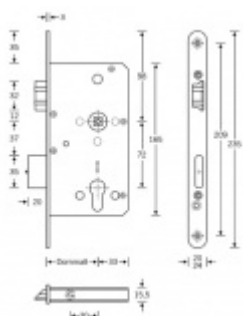

Zámek s panikovou funkcí je určen pro osazení dveří z jedné strany pevnou koulí nebo madlem a z druhé strany klikou.

Vložku zámku lze ovládat klíčem z obou stran.

Funkce APE: Z venkovní strany lze odemknout pouze klíčem, z únikové strany lze odemknout klíčem i pouhým stiskem dveřní kliky.

Rozteč 72 mm

Ořech poniklovaný 9 mm

Možnosti provedení:

Otevírání: pravé / levé

Backset: 55, 60, 65, 80 mm

Čelo zámku nerez, délka 235, šířka: 20, 24 mm

Střelka a ořech ze slitiny Siliziumtombak. Střelka je opatřena polyamidovou aplikací pro tlumení nárazů

Tělo zámku pozinkované, uzavřené

Upozornění: V panikových zámcích mohou být použity běžně dostupné cylindrické vložky. Nikdy však nesmí zůstat klíč ve vložce, jestliže je uzamčeno.

Panikový zámek může klíč ve vložce zlomit při otevření klikou!

Tento model je vyráběn vždy na individuální zákaznickou objednávku podle specifikace rozměru. Platí tedy ustanovení § 1837 NOZ.

Vaše cena bez DPH

282,34 €

Vaše cena s DPH

341,63 €

Zobrazit produkt

PŘÍSLUŠENSTVÍ