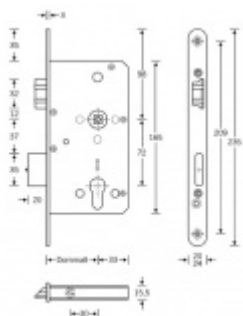

Zámek s panikovou funkcí je určen pro osazení dveří z jedné strany pevnou koulí nebo madlem a z druhé strany klikou.

Vložku zámku lze ovládat klíčem z obou stran.

Funkce APE: Z venkovní strany lze odemknout pouze klíčem, z únikové strany lze odemknout klíčem i pouhým stiskem dveřní kliky.

Rozteč 72 mm

Ořech poniklovaný 9 mm

Možnosti provedení:

Otevírání: pravé / levé

Backset: 55, 60, 65, 80 mm

Čelo zámku nerez, délka 235, šířka: 20, 24 mm

Střelka a ořech ze slitiny Siliziumtombak. Střelka je opatřena polyamidovou aplikací pro tlumení nárazů

Tělo zámku pozinkované, uzavřené

Upozornění: V panikových zámcích mohou být použity běžně dostupné cylindrické vložky. Nikdy však nesmí zůstat klíč ve vložce, jestliže je uzamčeno.

Panikový zámek může klíč ve vložce zlomit při otevření klikou!

Tento model je vyráběn vždy na individuální zákaznickou objednávku podle specifikace rozměru. Platí tedy ustanovení § 1837 NOZ.

Vaše cena bez DPH

6 635 Kč

Vaše cena s DPH

8 028,35 Kč

Zobrazit produkt

PŘÍSLUŠENSTVÍ