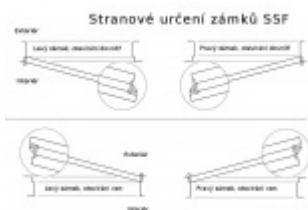

Panikový zámek pro dvoukřídlové dveře SSF Serie FH 62 APE, klika/koule Levé provedení, 55 mm, 24 mm

ID produktu: 18403

Panikový zámek pro dveře vyráběný na zakázku dle potřeby zákazníka

Zámek je vhodný pro aktivní dvoukřídlové dveře kdy požadujeme aby se otevřela obě křídla dveří najednou po stisknutí jedné kliky nebo hrazdy.

Zámek s panikovou funkcí je určen pro osazení dveří z jedné strany pevnou koulí nebo madlem a z druhé strany klikou.

Vložku zámku lze ovládat klíčem z obou stran.

Funkce APE: Z venkovní strany lze odemknout pouze klíčem, z únikové strany lze odemknout klíčem i pouhým stiskem dveřní kliky.

Rozteč 72 mm

Ořech poniklovaný 9 mm

Možnosti provedení:

Otevírání: pravé / levé

Backset: 55, 60, 65, 80 mm

Čelo zámku nerez, délka 235, šířka: 20, 24 mm

Střelka a ořech ze slitiny Siliziumtombak. Střelka je opatřena polyamidovou aplikací pro tlumení nárazů

Tělo zámku pozinkované, uzavřené

Upozornění: V panikových zámcích mohou být použity běžně dostupné cylindrické vložky. Nikdy

však nesmí zůstat klíč ve vložce, jestliže je uzamčeno.

Panikový zámek může klíč ve vložce zlomit při otevření klikou!