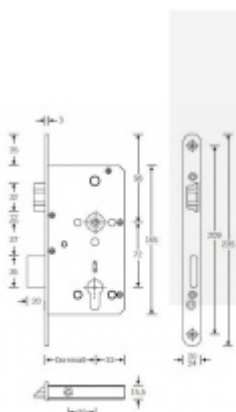

Panikový zámek pro dvoukřídlové dveře SSF Serie FH 62 APE, klika/koule Levé provedení, 55 mm, 24 mm

ID produktu: 18403

Panikový zámek pro dveře vyráběný na zakázku dle potřeby zákazníka

Zámek je vhodný pro aktivní dvoukřídlové dveře kdy požadujeme aby se otevřela obě křídla dveří najednou po stisknutí jedné kliky nebo hrazdy.

Zámek s panikovou funkcí je určen pro osazení dveří z jedné strany pevnou koulí nebo madlem a z druhé strany klikou.

Vložku zámku lze ovládat klíčem z obou stran.

Funkce APE: Z venkovní strany lze odemknout pouze klíčem, z únikové strany lze odemknout klíčem i pouhým stiskem dveřní kliky.

Rozteč 72 mm

Ořech poniklovaný 9 mm

Možnosti provedení:

Otevírání: pravé / levé

Backset: 55, 60, 65, 80 mm

Čelo zámku nerez, délka 235, šířka: 20, 24 mm

Střelka a ořech ze slitiny Siliziumtombak. Střelka je opatřena polyamidovou aplikací pro tlumení nárazů

Tělo zámku pozinkované, uzavřené

Upozornění: V panikových zámcích mohou být použity běžně dostupné cylindrické vložky. Nikdy

však nesmí zůstat klíč ve vložce, jestliže je uzamčeno.

Panikový zámek může klíč ve vložce zlomit při otevření klikou!