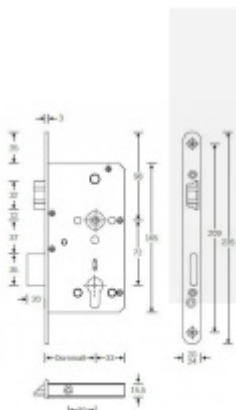

Vložku zámku lze ovládat klíčem z obou stran.

Funkce APE: Z venkovní strany lze odemknout pouze klíčem, z únikové strany lze odemknout klíčem i pouhým stiskem dveřní kliky.

Rozteč 72 mm

Ořech poniklovaný 9 mm

Možnosti provedení:

Otevírání: pravé / levé

Backset: 55, 60, 65, 80 mm

Čelo zámku nerez, délka 235, šířka: 20, 24 mm

Střelka a ořech ze slitiny Siliziumtombak. Střelka je opatřena polyamidovou aplikací pro tlumení nárazů

Tělo zámku pozinkované, uzavřené

Upozornění: V panikových zámcích mohou být použity běžně dostupné cylindrické vložky. Nikdy

však nesmí zůstat klíč ve vložce, jestliže je uzamčeno.

Panikový zámek může klíč ve vložce zlomit při otevření klikou!

Tento model je vyráběn vždy na individuální zákaznickou objednávku podle specifikace rozměru. Platí tedy ustanovení § 1837 NOZ.

Vaše cena bez DPH

228,26 €

Vaše cena s DPH

276,19 €

[Zobrazit produkt](#)

PŘÍSLUŠENSTVÍ