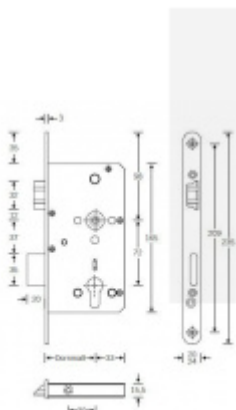

## Panikový zámek pro dvoukřídlové dveře SSF Serie FH 62 APE, klika/koule Pravé provedení, 55 mm, 24 mm

ID produktu: 18402

Panikový zámek pro dveře vyráběný na zakázku dle potřeby zákazníka

Zámek je vhodný pro aktivní dvoukřídlové dveře kdy požadujeme aby se otevřela obě křídla dveří najednou po stisknutí jedné kliky nebo hrazdy.

Zámek s panikovou funkcí je určen pro osazení dveří z jedné strany pevnou koulí nebo madlem a z druhé strany klikou.

Vložku zámku lze ovládat klíčem z obou stran.

**Funkce APE:** Z venkovní strany lze odemknout pouze klíčem, z únikové strany lze odemknout klíčem i pouhým stiskem dveřní kliky.

**Rozteč 72 mm**

**Ořech poniklovaný 9 mm**

**Možnosti provedení:**

**Otevírání:** pravé / levé

**Backset:** 55, 60, 65, 80 mm

**Čelo zámku** nerez, délka 235, šířka: 20, 24 mm

Střelka a ořech ze slitiny Siliziumtombak. Střelka je opatřena polyamidovou aplikací pro tlumení nárazů

Tělo zámku pozinkované, uzavřené

**Upozornění: V panikových zámcích mohou být použity běžně dostupné cylindrické vložky. Nikdy**

**však nesmí zůstat klíč ve vložce, jestliže je uzamčeno.**

**Panikový zámek může klíč ve vložce zlomit při otevření klikou!**