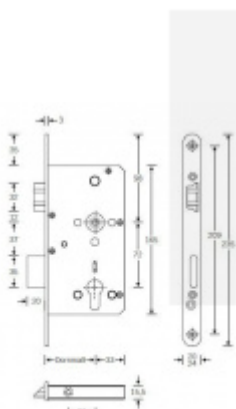

Panikový zámek pro dvoukřídlové dveře SSF Serie FH 62 APE, klika/koule Levé provedení, 60 mm, 24 mm

ID produktu: 18401

Panikový zámek pro dveře vyráběný na zakázku dle potřeby zákazníka

Zámek je vhodný pro aktivní dvoukřídlové dveře kdy požadujeme aby se otevřela obě křídla dveří najednou po stisknutí jedné kliky nebo hrazdy.

Zámek s panikovou funkcí je určen pro osazení dveří z jedné strany pevnou koulí nebo madlem a z druhé strany klikou.

Vložku zámku lze ovládat klíčem z obou stran.

Funkce APE: Z venkovní strany lze odemknout pouze klíčem, z únikové strany lze odemknout klíčem i pouhým stiskem dveřní kliky.

Rozteč 72 mm

Ořech poniklovaný 9 mm

Možnosti provedení:

Otevírání: pravé / levé

Backset: 55, 60, 65, 80 mm

Čelo zámku nerez, délka 235, šířka: 20, 24 mm

Střelka a ořech ze slitiny Siliziumtombak. Střelka je opatřena polyamidovou aplikací pro tlumení nárazů

Tělo zámku pozinkované, uzavřené

Upozornění: V panikových zámcích mohou být použity běžně dostupné cylindrické vložky. Nikdy

však nesmí zůstat klíč ve vložce, jestliže je uzamčeno.

Panikový zámek může klíč ve vložce zlomit při otevření klikou!