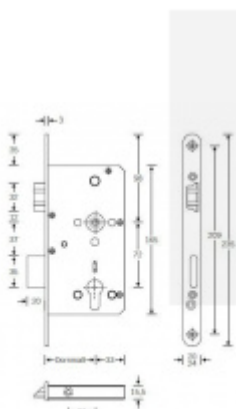

## Panikový zámek pro dvoukřídlové dveře SSF Serie FH 62 APE, klika/koule Levé provedení, 60 mm, 24 mm

ID produktu: 18401

Panikový zámek pro dveře vyráběný na zakázku dle potřeby zákazníka

Zámek je vhodný pro aktivní dvoukřídlové dveře kdy požadujeme aby se otevřela obě křídla dveří najednou po stisknutí jedné kliky nebo hrazdy.

Zámek s panikovou funkcí je určen pro osazení dveří z jedné strany pevnou koulí nebo madlem a z druhé strany klikou.

Vložku zámku lze ovládat klíčem z obou stran.

**Funkce APE:** Z venkovní strany lze odemknout pouze klíčem, z únikové strany lze odemknout klíčem i pouhým stiskem dveřní kliky.

**Rozteč 72 mm**

**Ořech poniklovaný 9 mm**

**Možnosti provedení:**

**Otevírání:** pravé / levé

**Backset:** 55, 60, 65, 80 mm

**Čelo zámku** nerez, délka 235, šířka: 20, 24 mm

Střelka a ořech ze slitiny Siliziumtombak. Střelka je opatřena polyamidovou aplikací pro tlumení nárazů

Tělo zámku pozinkované, uzavřené

**Upozornění: V panikových zámcích mohou být použity běžně dostupné cylindrické vložky. Nikdy**

**však nesmí zůstat klíč ve vložce, jestliže je uzamčeno.**

**Panikový zámek může klíč ve vložce zlomit při otevření klikou!**