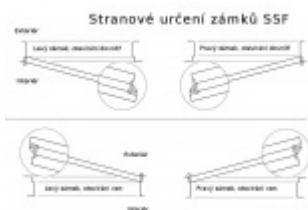

Panikový zámek pro dvoukřídlové dveře SSF Serie FH 62 APE, klika/koule Pravé provedení, 60 mm, 24 mm

ID produktu: 18400

Panikový zámek pro dveře vyráběný na zakázku dle potřeby zákazníka

Zámek je vhodný pro aktivní dvoukřídlové dveře kdy požadujeme aby se otevřela obě křídla dveří najednou po stisknutí jedné kliky nebo hrazdy.

Zámek s panikovou funkcí je určen pro osazení dveří z jedné strany pevnou koulí nebo madlem a z druhé strany klikou.

Vložku zámku lze ovládat klíčem z obou stran.

Funkce APE: Z venkovní strany lze odemknout pouze klíčem, z únikové strany lze odemknout klíčem i pouhým stiskem dveřní kliky.

Rozteč 72 mm

Ořech poniklovaný 9 mm

Možnosti provedení:

Otevírání: pravé / levé

Backset: 55, 60, 65, 80 mm

Čelo zámku nerez, délka 235, šířka: 20, 24 mm

Střelka a ořech ze slitiny Siliziumtombak. Střelka je opatřena polyamidovou aplikací pro tlumení nárazů

Tělo zámku pozinkované, uzavřené

Upozornění: V panikových zámcích mohou být použity běžně dostupné cylindrické vložky. Nikdy

však nesmí zůstat klíč ve vložce, jestliže je uzamčeno.

Panikový zámek může klíč ve vložce zlomit při otevření klikou!