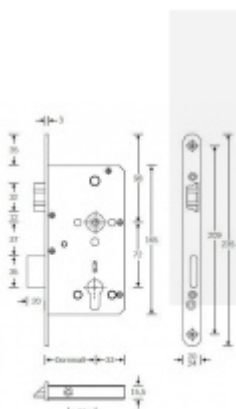

Panikový zámek pro dvoukřídlové dveře SSF Serie FH 62 APE, klika/koule Pravé provedení, 60 mm, 24 mm

ID produktu: 18400

Panikový zámek pro dveře vyráběný na zakázku dle potřeby zákazníka

Zámek je vhodný pro aktivní dvoukřídlové dveře kdy požadujeme aby se otevřela obě křídla dveří najednou po stisknutí jedné kliky nebo hrazdy.

Zámek s panikovou funkcí je určen pro osazení dveří z jedné strany pevnou koulí nebo madlem a z druhé strany klikou.

Vložku zámku lze ovládat klíčem z obou stran.

Funkce APE: Z venkovní strany lze odemknout pouze klíčem, z únikové strany lze odemknout klíčem i pouhým stiskem dveřní kliky.

Rozteč 72 mm

Ořech poniklovaný 9 mm

Možnosti provedení:

Otevírání: pravé / levé

Backset: 55, 60, 65, 80 mm

Čelo zámku nerez, délka 235, šířka: 20, 24 mm

Střelka a ořech ze slitiny Siliziumtombak. Střelka je opatřena polyamidovou aplikací pro tlumení nárazů

Tělo zámku pozinkované, uzavřené

Upozornění: V panikových zámcích mohou být použity běžně dostupné cylindrické vložky. Nikdy

však nesmí zůstat klíč ve vložce, jestliže je uzamčeno.

Panikový zámek může klíč ve vložce zlomit při otevření klikou!