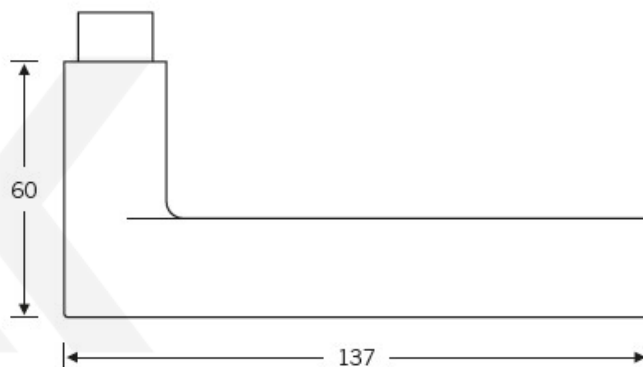

## Kování FSB 12 1021 ASL

**FSB**

První zmínka o tomto modelu kliky se objevila již v roce 1930 v katalogu číslo 6 vydávaném společností S.A.Loey, která se zabývala prodejem a výrobou bronzového stavebního kování. Po tuto společnost navrhovali výrobky slavní umělci jako Rachlis, Grenader, Behrens, Wagenfeld a Paul. Autorem původní předlohy pro výrobu tak může být některý z těchto autorů. Dostupné materiály jsou hliník a nerez.