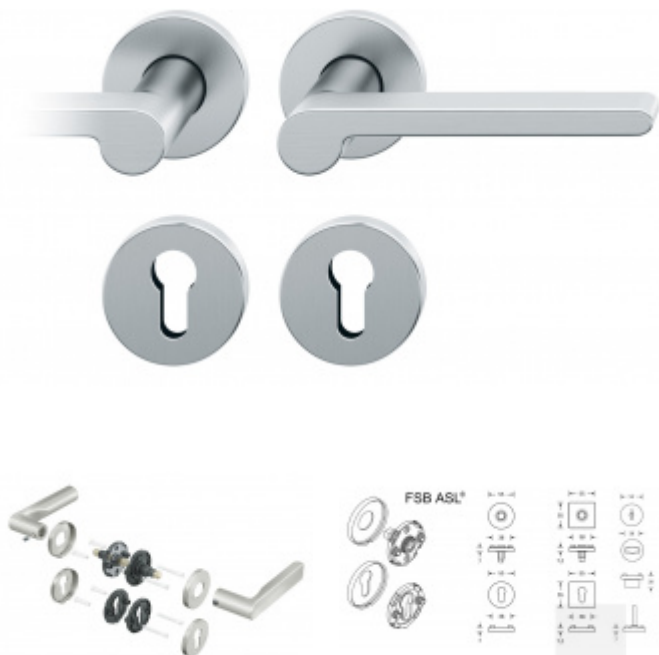

## Kování FSB 12 1021 ASL

**FSB**

První zmínka o tomto modelu kliky se objevila již v roce 1930 v katalogu číslo 6 vydávaném společností S.A.Loey, která se zabývala prodejem a výrobou bronzového stavebního kování. Po tuto společnost navrhovali výrobky slavní umělci jako Rachlis, Grenader, Behrens, Wagenfeld a Paul. Autorem původní předlohy pro výrobu tak může být některý z těchto autorů. Dostupné materiály jsou hliník a nerez.