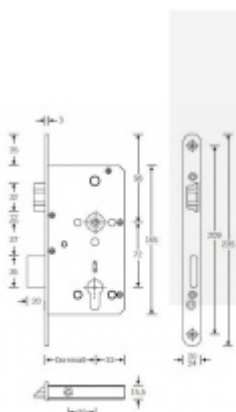

Vložku zámku lze ovládat klíčem z obou stran.

Funkce APE: Z venkovní strany lze odemknout pouze klíčem, z únikové strany lze odemknout klíčem i pouhým stiskem dveřní kliky.

Rozteč 72 mm

Ořech poniklovaný 9 mm

Možnosti provedení:

Otevírání: pravé / levé

Backset: 55, 60, 65, 80 mm

Čelo zámku nerez, délka 235, šířka: 20, 24 mm

Střelka a ořech ze slitiny Siliziumtombak. Střelka je opatřena polyamidovou aplikací pro tlumení nárazů

Tělo zámku pozinkované, uzavřené

Upozornění: V panikových zámcích mohou být použity běžně dostupné cylindrické vložky. Nikdy

však nesmí zůstat klíč ve vložce, jestliže je uzamčeno.

Panikový zámek může klíč ve vložce zlomit při otevření klikou!