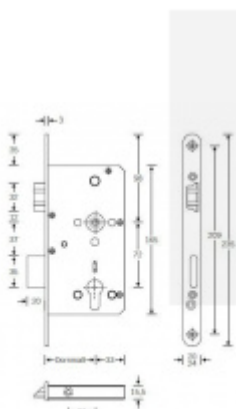

Panikový zámek pro dvoukřídlové dveře SSF Serie FH 62 APE, klika/koule Levé provedení, 65 mm, 24 mm

ID produktu: 18399

Panikový zámek pro dveře vyráběný na zakázku dle potřeby zákazníka

Zámek je vhodný pro aktivní dvoukřídlové dveře kdy požadujeme aby se otevřela obě křídla dveří najednou po stisknutí jedné kliky nebo hrazdy.

Zámek s panikovou funkcí je určen pro osazení dveří z jedné strany pevnou koulí nebo madlem a z druhé strany klikou.

Vložku zámku lze ovládat klíčem z obou stran.

Funkce APE: Z venkovní strany lze odemknout pouze klíčem, z únikové strany lze odemknout klíčem i pouhým stiskem dveřní kliky.

Rozteč 72 mm

Ořech poniklovaný 9 mm

Možnosti provedení:

Otevírání: pravé / levé

Backset: 55, 60, 65, 80 mm

Čelo zámku nerez, délka 235, šířka: 20, 24 mm

Střelka a ořech ze slitiny Siliziumtombak. Střelka je opatřena polyamidovou aplikací pro tlumení nárazů

Tělo zámku pozinkované, uzavřené

Upozornění: V panikových zámcích mohou být použity běžně dostupné cylindrické vložky. Nikdy

však nesmí zůstat klíč ve vložce, jestliže je uzamčeno.

Panikový zámek může klíč ve vložce zlomit při otevření klikou!