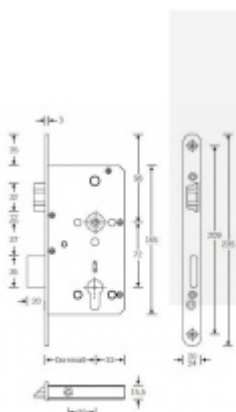

Panikový zámek pro dvoukřídlové dveře SSF Serie FH 62 APE, klika/koule Pravé provedení, 65 mm, 24 mm

ID produktu: 18398

Panikový zámek pro dveře vyráběný na zakázku dle potřeby zákazníka

Zámek je vhodný pro aktivní dvoukřídlové dveře kdy požadujeme aby se otevřela obě křídla dveří najednou po stisknutí jedné kliky nebo hrazdy.

Zámek s panikovou funkcí je určen pro osazení dveří z jedné strany pevnou koulí nebo madlem a z druhé strany klikou.

Vložku zámku lze ovládat klíčem z obou stran.

Funkce APE: Z venkovní strany lze odemknout pouze klíčem, z únikové strany lze odemknout klíčem i pouhým stiskem dveřní kliky.

Rozečť 72 mm

Ořech poniklovaný 9 mm

Možnosti provedení:

Otevírání: pravé / levé

Backset: 55, 60, 65, 80 mm

Čelo zámku nerez, délka 235, šířka: 20, 24 mm

Střelka a ořech ze slitiny Siliziumtombak. Střelka je opatřena polyamidovou aplikací pro tlumení nárazů

Tělo zámku pozinkované, uzavřené

Upozornění: V panikových zámcích mohou být použity běžně dostupné cylindrické vložky. Nikdy

však nesmí zůstat klíč ve vložce, jestliže je uzamčeno.

Panikový zámek může klíč ve vložce zlomit při otevření klikou!