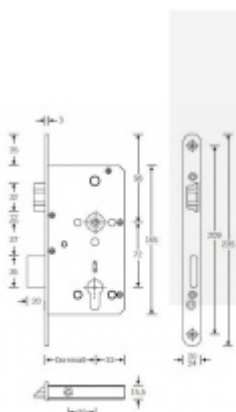

Panikový zámek pro dvoukřídlové dveře SSF Serie FH 62 APE, klika/koule Pravé provedení, 65 mm, 24 mm

ID produktu: 18398

Panikový zámek pro dveře vyráběný na zakázku dle potřeby zákazníka

Zámek je vhodný pro aktivní dvoukřídlové dveře kdy požadujeme aby se otevřela obě křídla dveří najednou po stisknutí jedné kliky nebo hrazdy.

Zámek s panikovou funkcí je určen pro osazení dveří z jedné strany pevnou koulí nebo madlem a z druhé strany klikou.

Vložku zámku lze ovládat klíčem z obou stran.

Funkce APE: Z venkovní strany lze odemknout pouze klíčem, z únikové strany lze odemknout klíčem i pouhým stiskem dveřní kliky.

Rozteč 72 mm

Ořech poniklovaný 9 mm

Možnosti provedení:

Otevírání: pravé / levé

Backset: 55, 60, 65, 80 mm

Čelo zámku nerez, délka 235, šířka: 20, 24 mm

Střelka a ořech ze slitiny Siliziumtombak. Střelka je opatřena polyamidovou aplikací pro tlumení nárazů

Tělo zámku pozinkované, uzavřené

Upozornění: V panikových zámcích mohou být použity běžně dostupné cylindrické vložky. Nikdy

však nesmí zůstat klíč ve vložce, jestliže je uzamčeno.

Panikový zámek může klíč ve vložce zlomit při otevření klikou!